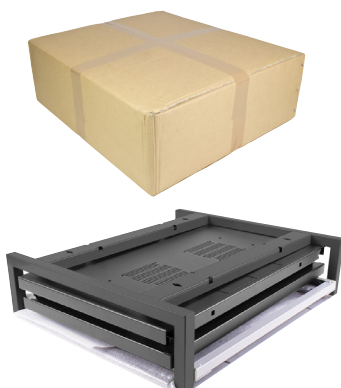

WxCyyP400

Coffret 19" profondeur 400 - assemblé ou flat pack

Bénéfices +

- Capacité de charge 60Kg
- Mode Flatpack : montage rapide < 10min
- Installation murale facilitée : 1 seule personne

STRUCTURE MECANIQUE RIGIDE

- Coffret monté sur cadre acier 20/10
- Capacité de charge de 60Kg
- Barres de renforts à partir de la hauteur 13U offrant une stabilité même en cas de charge maximale

COFFRET MODE FLAT PACK INNOVANT

- Coffret offrant un mode flat pack innovant : fixation au mur avant le montage
- Assemblage du coffret en moins de 10 minutes par une seule personne (voir notice de montage)
- Fixation murale facile

WxCyyP400

Coffret 19" profondeur 400 - assemblé ou flat pack

DIMENSIONS

REF	H	Hu	L	Lu	P	Pu	POIDS
WxC07P400	387	323	600	450	420	376	11.6 Kg
WxC10P400	520	456	600	450	420	376	13.7 Kg
WxC13P400	655	591	600	450	420	376	15.9 Kg
WxC16P400	787		600	450	420	376	17.9 Kg

DIMENSION FLAT PACK

REF	H	L	P
WUC07P400	2100	600	400
WUC10P400	2100	600	400
WUC13P400	2100	800	400
WUC16P400	2100	800	400

WxCyyP400

Coffret 19" profondeur 400 - assemblé ou flat pack

PRODUITS ASSOCIES

Plateaux		
	49PM1U250G	Plateau modem 19" hauteur 1U profondeur 250mm
Accessoires		
Roulettes	WMCWHEEL	Kit 4 roulettes pour coffret 19" MMC
Bloc ventilateur	WMC1V	Bloc 1 ventilateur pour coffret 19" MMC
	WMC2V	Bloc 2 ventilateurs pour coffret 19" MMC