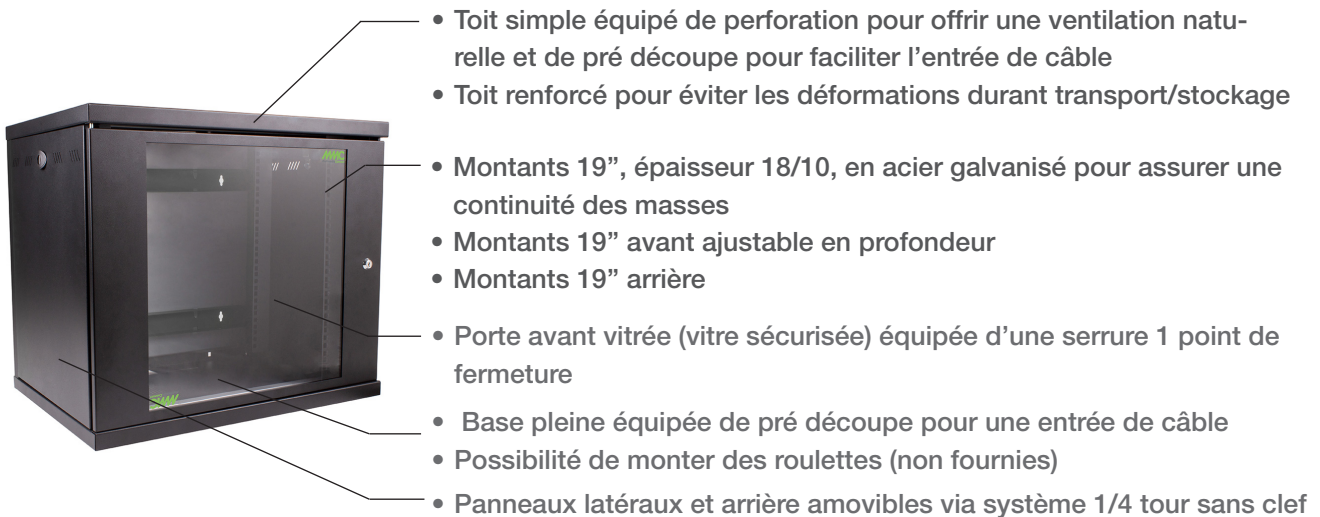

WxCyyP400

Coffret 19" profondeur 400 - assemblé ou flat pack

Bénéfices +

- Capacité de charge 60Kg
- Mode Flatpack : montage rapide < 10min
- Installation murale facilitée : 1 seule personne

STRUCTURE MECANIQUE RIGIDE

- Coffret monté sur cadre acier 20/10
- Capacité de charge de 60Kg
- Barres de renforts à partir de la hauteur 13U offrant une stabilité même en cas de charge maximale

COFFRET MODE FLAT PACK INNOVANT

- Coffret offrant un mode flat pack innovant : fixation au mur avant le montage
- Assemblage du coffret en moins de 10 minutes par une seule personne (voir notice de montage)
- Fixation murale facile

DIMENSION FLAT PACK

REF	H	L	P
WUC07P400	2100	600	400
WUC10P400	2100	600	400
WUC13P400	2100	800	400
WUC16P400	2100	800	400

WxCyyP400

Coffret 19" profondeur 400 - assemblé ou flat pack

PRODUITS ASSOCIES

Plateaux		
	49PM1U250G	Plateau modem 19" hauteur 1U profondeur 250mm
Accessoires		
Roulettes	WMCWHEEL	Kit 4 roulettes pour coffret 19" MMC
Bloc ventilateur	WMC1V	Bloc 1 ventilateur pour coffret 19" MMC
	WMC2V	Bloc 2 ventilateurs pour coffret 19" MMC