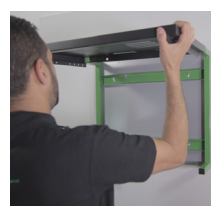

WxCyyP400

Coffret 19" profondeur 400 - assemblé ou flat pack

Bénéfices +

- Capacité de charge 60Kg
- Mode Flatpack : montage rapide < 10min
- Installation murale facilitée : 1 seule personne

STRUCTURE MECANIQUE RIGIDE

- Coffret monté sur cadre acier 20/10
- Capacité de charge de 60Kg
- Barres de renforts à partir de la hauteur 13U offrant une stabilité même en cas de charge maximale

COFFRET MODE FLAT PACK INNOVANT

- Coffret offrant un mode flat pack innovant : fixation au mur avant le montage
- Assemblage du coffret en moins de 10 minutes par une seule personne (voir notice de montage)
- Fixation murale facile