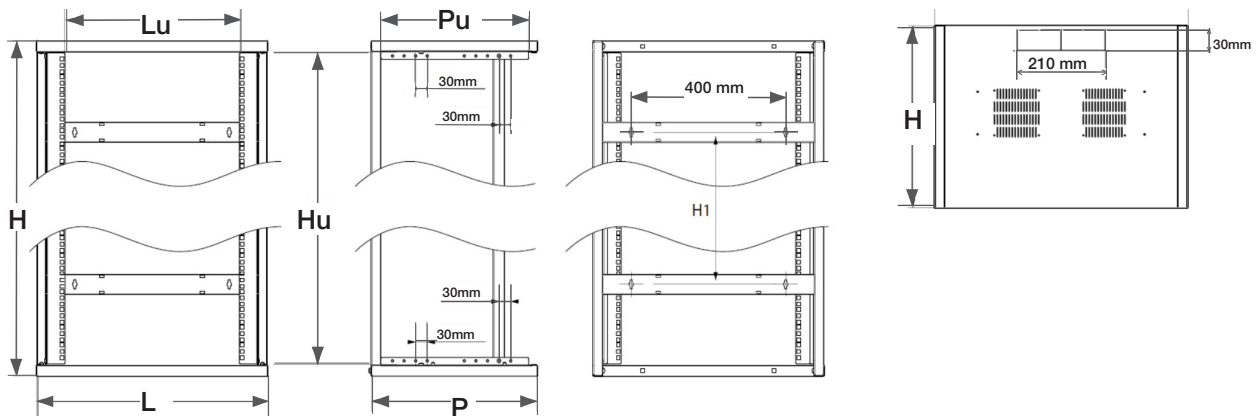

WxCyyP400

Coffret 19" profondeur 400 - assemblé ou flat pack

Bénéfices +

- Capacité de charge 60Kg
- Mode Flatpack : montage rapide < 10min
- Installation murale facilitée : 1 seule personne

STRUCTURE MECANIQUE RIGIDE

- Coffret monté sur cadre acier 20/10
- Capacité de charge de 60Kg
- Barres de renforts à partir de la hauteur 13U offrant une stabilité même en cas de charge maximale

COFFRET MODE FLAT PACK INNOVANT

- Coffret offrant un mode flat pack innovant : fixation au mur avant le montage
- Assemblage du coffret en moins de 10 minutes par une seule personne (voir notice de montage)
- Fixation murale facile

WxCyyP400

Coffret 19" profondeur 400 - assemblé ou flat pack

DIMENSIONS

REF	H	Hu	L	Lu	P	Pu	POIDS
WxC07P400	387	323	600	450	420	376	11.6 Kg
WxC10P400	520	456	600	450	420	376	13.7 Kg
WxC13P400	655	591	600	450	420	376	15.9 Kg
WxC16P400	787		600	450	420	376	17.9 Kg

DIMENSION FLAT PACK

REF	H	L	P
WUC07P400	2100	600	400
WUC10P400	2100	600	400
WUC13P400	2100	800	400
WUC16P400	2100	800	400

WxCyyP400

Coffret 19" profondeur 400 - assemblé ou flat pack

PRODUITS ASSOCIES

Plateaux		
	49PM1U250G	Plateau modem 19" hauteur 1U profondeur 250mm
Accessoires		
Roulettes	WMCWHEEL	Kit 4 roulettes pour coffret 19" MMC
Bloc ventilateur	WMC1V	Bloc 1 ventilateur pour coffret 19" MMC
	WMC2V	Bloc 2 ventilateurs pour coffret 19" MMC