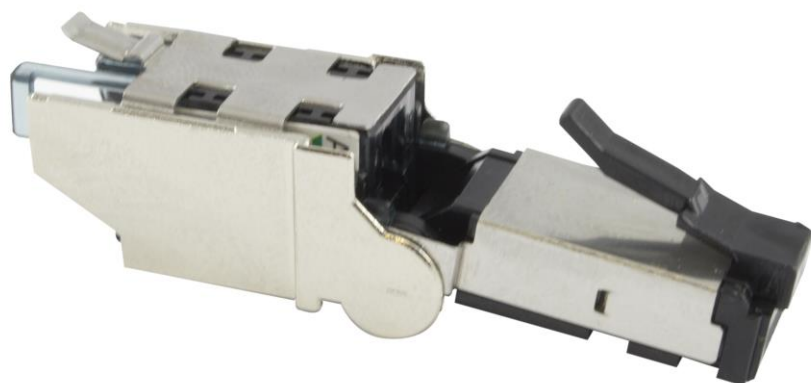

REF: PLAG6AFS

Plug RJ45 rotatif CAT6A blindé 360° - raccordement sans outils

45°

90°

Descriptions

Le PLAG6AFS est un connecteur terrain RJ45, blindé à 360°, équipé d'un plug RJ45 à tête rotative offrant un rayon de courbure très faible.

Cette rotation de 135° permet un raccordement simplifié de solutions IP dans le cas d'espace restreint tel que derrière les écrans, les caméras et dômes IP, etc.

Le plug PLAG6AFS est un plug sans outils ne nécessitant aucune pince à sertir et offrant des performances conformes à la Class Ea et la CAT6A.

C'est la solution la plus adaptée dans le cas d'installation d'équipement terminaux IP :

- Conçue avec une tête rotative
- CAD spécialement développés pour les câbles rigides AWG26 à AWG23 (isolant maximum : 1.27 diam ext)
- Améliorations technologiques :
 - Contact revêtement or intégré au PCB
 - CAD à insertion automatisée
 - Compensation circuit
- Faible profondeur : 26mm
- Raccordement sans outils
- Visibilité du code couleur pour assurer un contrôle visuel lors du raccordement
- Adapté à toutes les applications fixes IP situation (caméras IP, contrôle d'accès, point d'accès WIFI ...)

Performances

Performances

Amd1.0 ISO 11801 channel Classe Ea
EIA TIA 568-C.2 Channel Cat 6A
PoE / PoEP

REF: PLAG6AFS

Plug RJ45 rotatif CAT6A blindé 360° - raccordement sans outils

Propriétés techniques

| | |
|-------------------------------|--|
| Raccordement sans outil : CAD | Phosphore Bronze et revêtement nickel |
| Diamètre de fil | Conducteur rigide AWG 26 à AWG 23 avec une isolation max de 1.27mm |
| Dimensions | Conforme à <i>FCC part 68 subpart F requirements</i> |
| Contacts | Revêtement Or sur surcouche Nickel |
| Corps | Ignifuge - UL94-V0 |
| Code couleur | 568A & 568B |