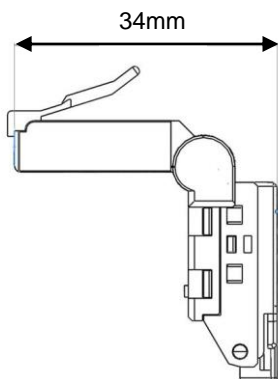

Cette rotation de 135° permet un raccordement simplifié de solutions IP dans le cas d'espace restreint tel que derrière les écrans, les caméras et dômes IP, etc.

Le plug PLAG6AFS est un plug sans outils ne nécessitant aucune pince à sertir et offrant des performances conformes à la Class Ea et la CAT6A.

Performances

Performances

Amd1.0 ISO 11801 channel Classe Ea
EIA TIA 568-C.2 Channel Cat 6A
PoE / PoEP

REF: PLAG6AFS

Plug RJ45 rotatif CAT6A blindé 360° - raccordement sans outils

Propriétés techniques

| | |
|-------------------------------|--|
| Raccordement sans outil : CAD | Phosphore Bronze et revêtement nickel |
| Diamètre de fil | Conducteur rigide AWG 26 à AWG 23 avec une isolation max de 1.27mm |
| Dimensions | Conforme à <i>FCC part 68 subpart F requirements</i> |
| Contacts | Revêtement Or sur surcouche Nickel |
| Corps | Ignifuge - UL94-V0 |
| Code couleur | 568A & 568B |

Propriétés électriques

| | |
|---------------------------|----------|
| Résistance de contact | ≤ 20 mΩ |
| Résistance entrée/sortie | ≤ 200 mΩ |
| Cycle d'insertion | > 500 |
| Cycle de rotation plug | < 50 |
| Tension de fonctionnement | ≤ 72V dc |

Schéma 3D

REF: PLAG6AFS

Plug RJ45 rotatif CAT6A blindé 360° - raccordement sans outils

Profondeur utile

Information de commande

| Ref | Désignation | Conditionnement |
|----------|---|-----------------|
| PLAG6AFS | Plug rotatif RJ45 sans outils CAT6A blindé à 360° | unitaire |