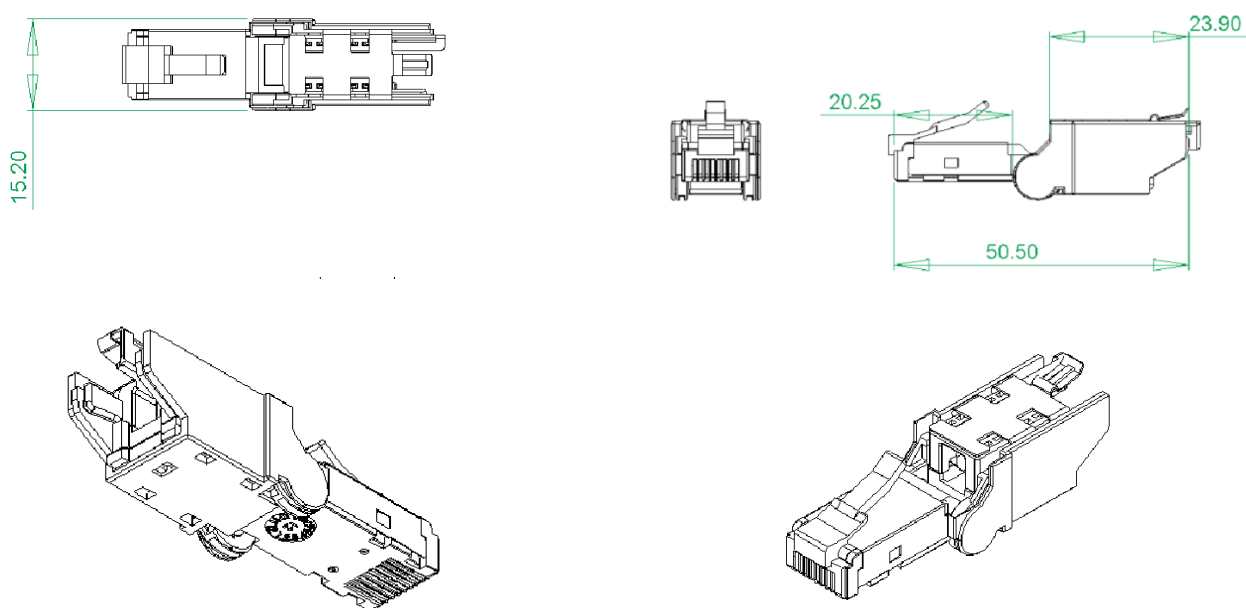

REF: PLAG6AFS

Plug RJ45 rotatif CAT6A blindé 360° - raccordement sans outils

Propriétés techniques

Raccordement sans outil : CAD	Phosphore Bronze et revêtement nickel
Diamètre de fil	Conducteur rigide AWG 26 à AWG 23 avec une isolation max de 1.27mm
Dimensions	Conforme à <i>FCC part 68 subpart F requirements</i>
Contacts	Revêtement Or sur surcouche Nickel
Corps	Ignifuge - UL94-V0
Code couleur	568A & 568B

Propriétés électriques

Résistance de contact	≤ 20 mΩ
Résistance entrée/sortie	≤ 200 mΩ
Cycle d'insertion	> 500
Cycle de rotation plug	< 50
Tension de fonctionnement	≤ 72V dc

Schéma 3D