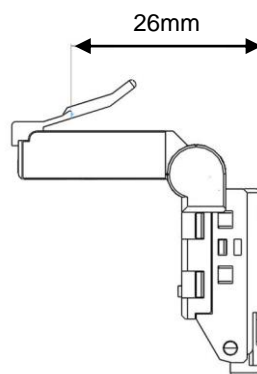

REF: PLAG6AFS

Plug RJ45 rotatif CAT6A blindé 360° - raccordement sans outils

Profondeur utile

Information de commande

Ref	Désignation	Conditionnement
PLAG6AFS	Plug rotatif RJ45 sans outils CAT6A blindé à 360°	unitaire