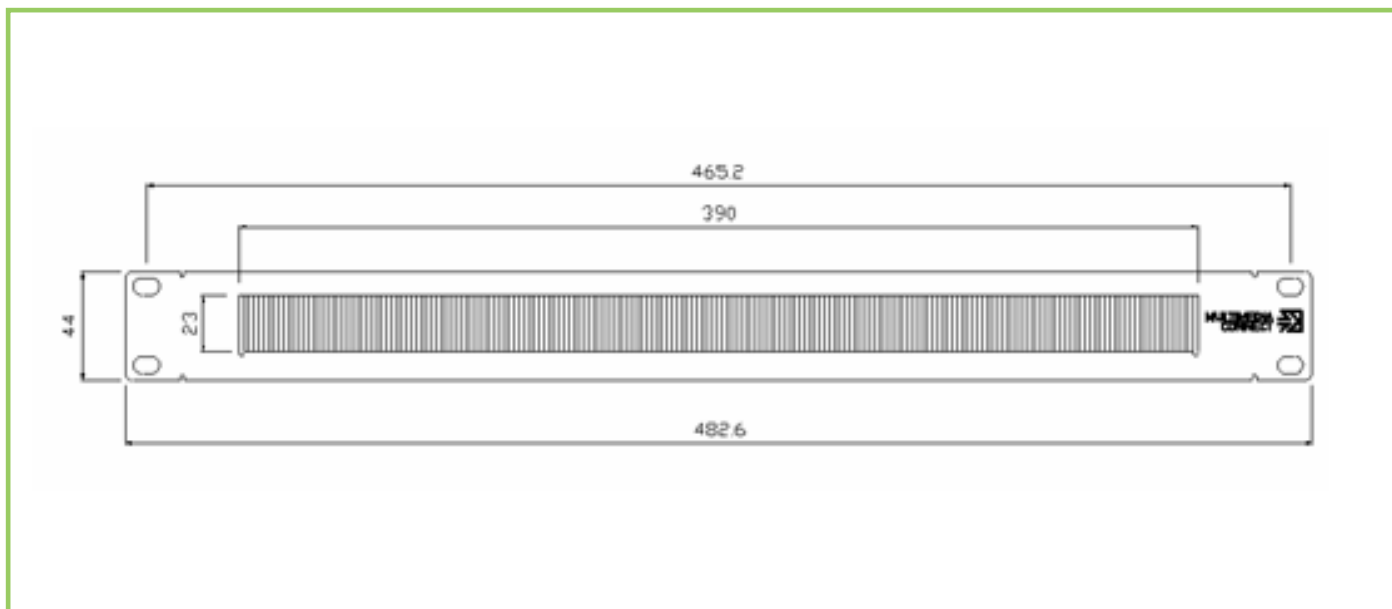

# REF : MMCPFB1UG

Passé Fil Balais – 1U – FIXATION 19''

## Caractéristiques générales

- Tôle acier 15/10
- Peinture poudre époxy Gris anthracite RAL 7016
- Brosse nylon noir
- Conditionnement : unitaire
- Poids : 0,4 kg