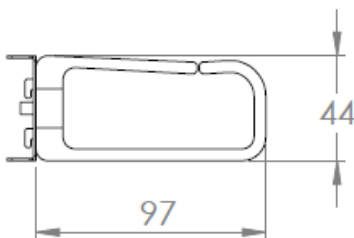

BTB: MMCPF1U4CROGHD

Panneau 19" guide cordons - 4 crochets grande profondeur - 1U

Descriptions

- Panneau 19" gestion de cordons
- 4 crochets plastiques grande profondeur pour haute densité de câblage : crochets 97mm de profondeur
- Matériau panneau: acier 15/10
- RAL 7016
- Conditionnement : unitaire

Dimension

Informations de commande

Ref	Désignation	Conditionnement
MMCPF1U4CROGHD	Panneau 19" guide cordon 4 crochets plastiques grande profondeur	Unitaire