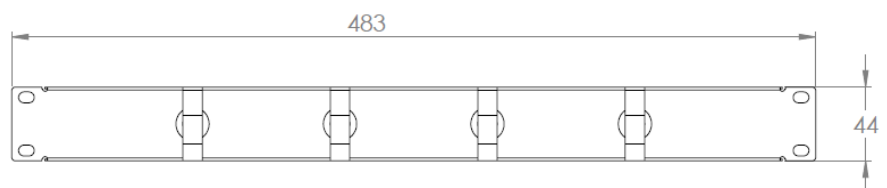

BTB: MMCPF1U4CROGHD

Panneau 19" guide cordons - 4 crochets grande profondeur - 1U

Descriptions

- Panneau 19" gestion de cordons
- 4 crochets plastiques grande profondeur pour haute densité de câblage : crochets 97mm de profondeur
- Matériau panneau: acier 15/10
- RAL 7016
- Conditionnement : unitaire

Dimension

Informations de commande

Ref	Désignation	Conditionnement
MMCPF1U4CROGHD	Panneau 19" guide cordon 4 crochets plastiques grande profondeur	Unitaire