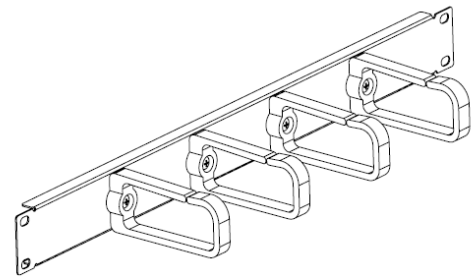

BTB: MMCPF1U4CROGHD

Panneau 19" guide cordons - 4 crochets grande profondeur - 1U

Descriptions

- Panneau 19" gestion de cordons
- 4 crochets plastiques grande profondeur pour haute densité de câblage : crochets 97mm de profondeur
- Matériau panneau: acier 15/10
- RAL 7016
- Conditionnement : unitaire

Dimension

Informations de commande

Ref	Désignation	Conditionnement
MMCPF1U4CROGHD	Panneau 19" guide cordon 4 crochets plastiques grande profondeur	Unitaire