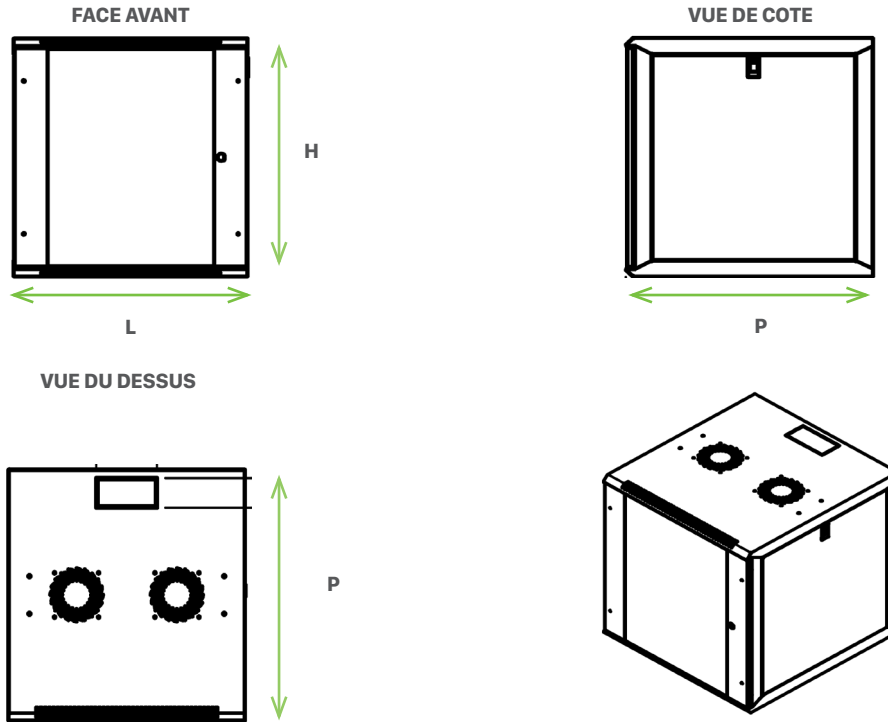

SCHÉMAS ET DIMENSIONS

REF	H	L	LU	P
LKOFF6UP450	310	565	526	450
LKOFF9UP450	443	565	526	450
LKOFF9UP600	443	565	526	600
LKOFF12UP450	645	565	526	450
LKOFF12UP600	645	565	526	600
LKOFF15UP450	747	565	526	450
LKOFF15UP600	747	565	526	600
LKOFF18UP600	840	565	526	600
LKOFF22UP600	1021	565	526	600