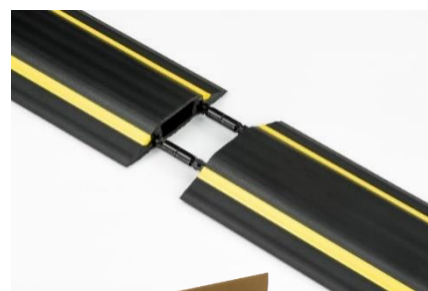

Fiche Technique

FC83H – Passage Plancher Raccordable – Noir et Jaune

Le passage de plancher Raccordable de D-Line crée facilement de l'ordre dans l'enchevêtrement des câbles et protège les câbles contre les ruptures et évite les risques de trébuchement dangereux, à la maison ou dans le bureau.

Les broches de raccordement sont uniques et permettent de relier plusieurs tronçons et recouvrir des zones plus longues. En fin d'utilisation, il suffit de tirer dessus pour les séparer.

Le passage de plancher recouvre les câbles sur le sol à la maison ou au bureau, dans les pièces et espaces qui sont utilisés régulièrement. Il peut également être utilisé pour des salons et des événements. La conception biseautée est particulièrement adaptée aux piétons.