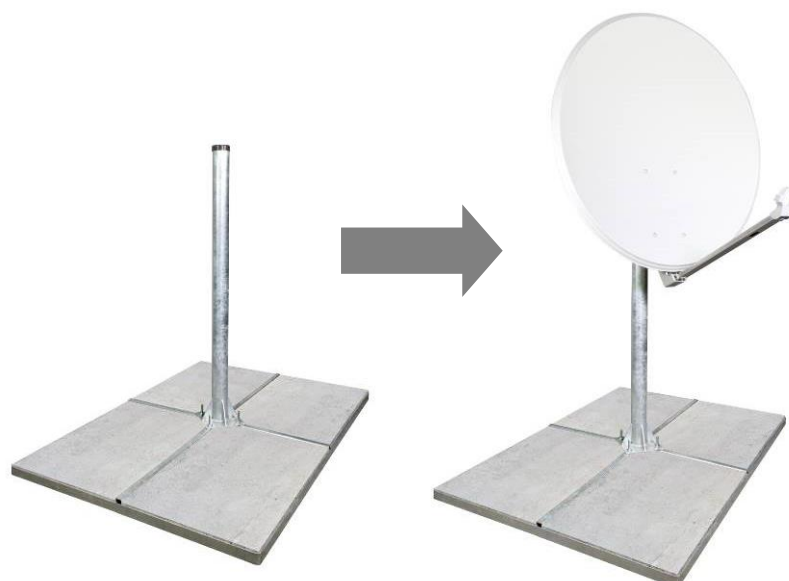

Produit fini * :

* Dalles et parabole non fournies