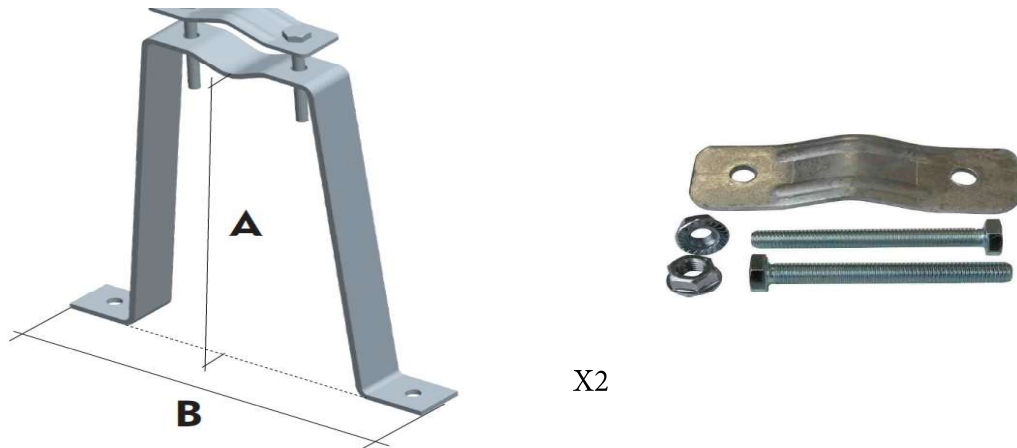

**F051<sub>xxx</sub>1E**

Fixations Murales par paires

DESCRIPTION / APPLICATIONS

Fixations murales par paires avec brides diamètre 8mm. Différents déports de 10 à 50cms

SPECIFICATIONS TECHNIQUES

	A	B
F051101E	10CMS	27CMS
F051201E	30CMS	35CMS
F051301E	40CMS	39CMS
F051501E	50CMS	43CMS

INFORMATION DE COMMANDE

REF	DESCRIPTION	CONDITIONNEMENT
F051101E	FIXATIONS MURALES DEPORT 10CMS	PAR PAIRE
F051201E	FIXATIONS MURALES DEPORT 30CMS	PAR PAIRE
F051301E	FIXATIONS MURALES DEPORT 40CMS	PAR PAIRE
F051501E	FIXATIONS MURALES DEPORT 50CMS	PAR PAIRE