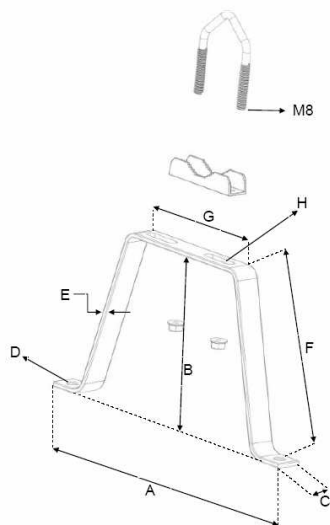

REF : F051301

Fixation murale déport 380mm sans tige filetée ni contre-plaque

Ind 02 07/13 JV

INFORMATIONS PRODUIT

Description

| Référence | Déport | Descriptif |
|-----------|--------|--|
| F051101 | 100mm | Pour mât diam. 30 à 50mm vendu par paire, sans tige filetée ni contre-plaque |
| F051201 | 280mm | Pour mât diam. 30 à 50mm vendu par paire, sans tige filetée ni contre-plaque |
| F051301 | 380mm | Pour mât diam. 30 à 50mm vendu par paire, sans tige filetée ni contre-plaque |
| F051501 | 480mm | Pour mât diam. 30 à 50mm vendu par paire, sans tige filetée ni contre-plaque |

Spécifications Techniques

| A | B | C | D | E | F | G | K |
|--------|--------|-------|---------|------|--------|--------|----|
| 260 mm | 100 mm | 30 mm | Ø 11 mm | 5 mm | 120 mm | 120 mm | M8 |
| 370 mm | 280 mm | 30 mm | Ø 11 mm | 5 mm | 300 mm | 120 mm | M8 |
| 430 mm | 380 mm | 30 mm | Ø 11 mm | 5 mm | 400 mm | 120 mm | M8 |
| 480 mm | 480 mm | 30 mm | Ø 11 mm | 5 mm | 540 mm | 120 mm | M8 |