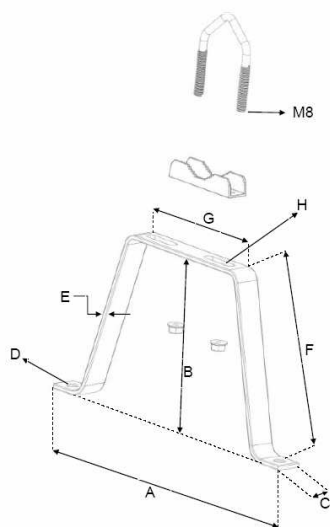

REF : F051201

Fixation murale déport 280mm sans tige filetée ni contre-plaque

Ind 02 07/13 JV

INFORMATIONS PRODUIT

Description

Référence	Déport	Descriptif
F051101	100mm	Pour mât diam. 30 à 50mm vendu par paire, sans tige filetée ni contre-plaque
F051201	280mm	Pour mât diam. 30 à 50mm vendu par paire, sans tige filetée ni contre-plaque
F051301	380mm	Pour mât diam. 30 à 50mm vendu par paire, sans tige filetée ni contre-plaque
F051501	480mm	Pour mât diam. 30 à 50mm vendu par paire, sans tige filetée ni contre-plaque

Spécifications Techniques

A	B	C	D	E	F	G	K
260 mm	100 mm	30 mm	Ø 11 mm	5 mm	120 mm	120 mm	M8
370 mm	280 mm	30 mm	Ø 11 mm	5 mm	300 mm	120 mm	M8
430 mm	380 mm	30 mm	Ø 11 mm	5 mm	400 mm	120 mm	M8
480 mm	480 mm	30 mm	Ø 11 mm	5 mm	5400 mm	120 mm	M8