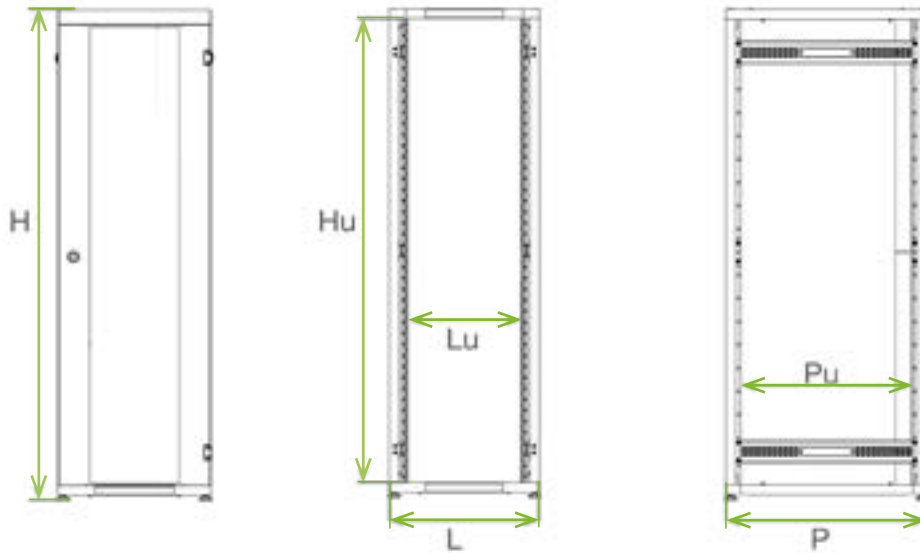

### STRUCTURE MÉCANIQUE RIGIDE

- Ossature offrant une excellente stabilité de la baie même en cas de charge maximale
- 2 barres de renforts pour permettre une capacité de charge de 500Kg

- Toit équipé de pré découpe pour faciliter l'entrée de câble
- Toit renforcé pour éviter les déformations durant transport/stockage
- 2 Montants avant 19", épaisseur 20/10
- Système de management des cordons disponibles en associant avec guide cordons ACRINGS6
- Numérotation des U dans les 2 sens (haut-bas) : facilite le câblage dans la baie selon départ par le bas ou le haut
- Montants 19" ajustables en profondeur
- Porte avant vitrée (vitre sécurisée) équipée d'une serrure 1 point de fermeture et de charnières sécurisées
- Ouverture de la porte à 270° pour un meilleur accès dans la baie
- Panneaux latéraux et arrière amovibles via système 1/4 de tour sans clef
- Panneau simple arrière
- Base vide pour une entrée de câble via plancher technique : accès total

## SCHÉMAS ET DIMENSIONS

RÉF	H	Hu	L	Lu	P	Pu
ES2766	1323	1200	596	505	596	490
ES4266	1900	1867	596	505	596	490
ES4268	1990	1867	596	505	796	690
ES4286	1990	1867	796	705	596	490
ES4288	1990	1867	769	705	796	690