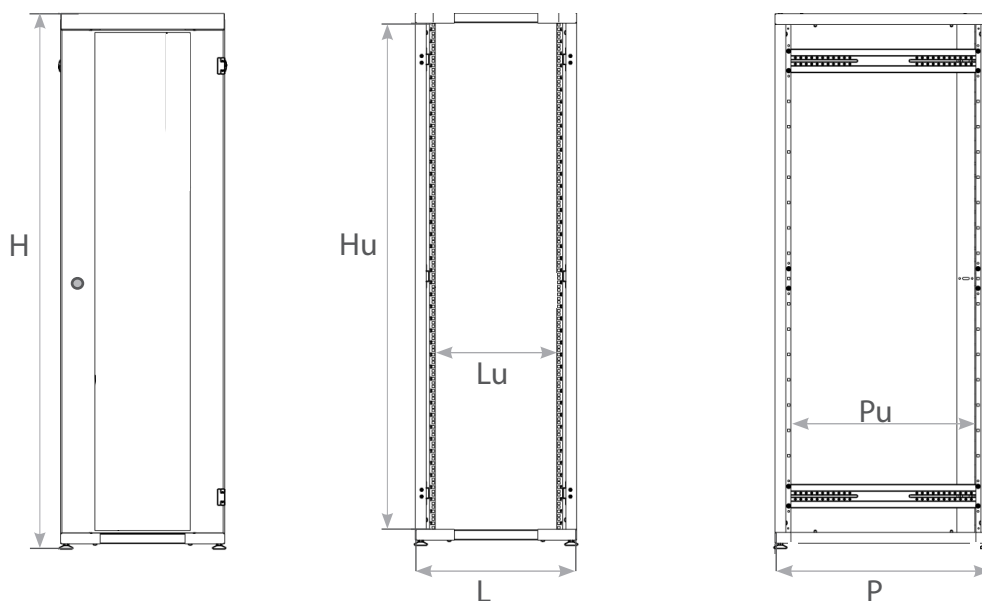

### STRUCTURE MECANIQUE RIGIDE

- Ossature offrant une excellente stabilité de la baie même en cas de charge maximale
- 2 barres de renforts pour permettre une capacité de charge testée jusqu'à 625Kg

- Toit simple équipé de perforation pour offrir une ventilation naturelle et de pré découpe pour faciliter l'entrée de câble
- Toit renforcé pour éviter les déformations durant transport/stockage
- Montants 19", épaisseur 20/10, en acier galvanisé pour assurer une continuité des masses
- Système de management des cordons via trou oblongs disponibles sur les montants largeur 800 (associé aux guide cordons ACRINGS6)
- Numérotation des U dans les 2 sens (haut-bas) : facilite le câblage dans la baie selon départ par le bas ou le haut
- Montants 19" ajustables en profondeur
- Ouverture de la porte à 270° pour un meilleur accès dans la baie
- Porte avant vitrée (vitre sécurisée) équipée d'une serrure 1 point de fermeture et de charnières sécurisées
- Panneau arrière
- Panneaux latéraux et arrière amovibles via système 1/4 tour sans clef
- Base vide pour une entrée de câble via plancher technique : accès total

### BAIE PRE ASSEMBLEE DISPONIBLE (MODE FLAT PACK)

- Baie disponible à 70% pré assemblée pour faciliter l'accès aux locaux étroits et minimiser la surface de stockage
- Assemblage de la baie en moins de 20 minutes

### DIMENSIONS

REF	H	Hu	L	Lu	P	Pu	POIDS
ES2766	1323	1200	609	526	676	610	66.6 Kg
ES4266	1990	1867	609	526	676	610	88.6 Kg
ES4268	1990	1867	609	526	876	810	100 Kg
ES4286	1990	1867	809	726	676	610	105 Kg
ES4288	1990	1867	809	726	876	810	115 Kg