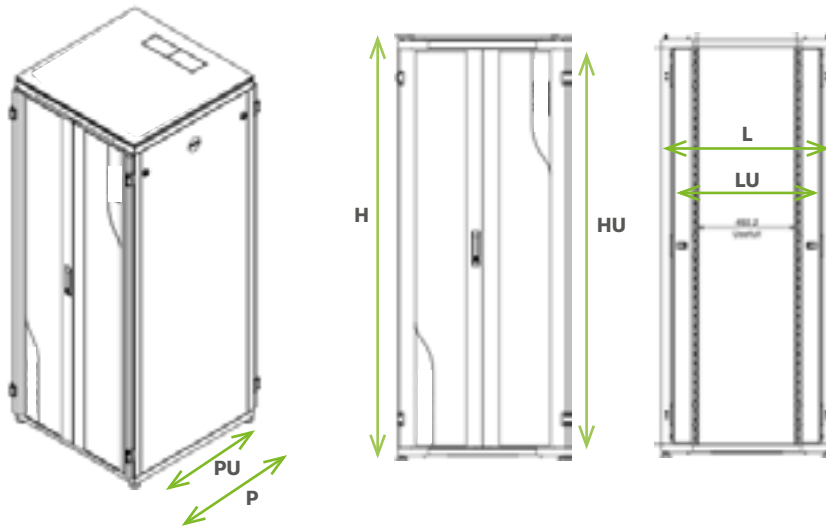

SCHÉMAS ET DIMENSIONS

RÉF	H	Hu	L	Lu	P	Pu
ES64286	1990	1867	809	726	676	610
ES64288	1990	1867	809	726	876	810
ES642810	1990	1867	809	726	1076	1010

PRODUITS ASSOCIÉS

Plateaux		
BSERVPF720G		Plateau fixe 19" hauteur 1U pour baie Server profondeur 720mm
49PM1U250G		Plateau modem 19" hauteur 1U profondeur 250mm
BPFxUyyyAD		Plateau 19" ajustable : 1U pour profondeur 450mm et 2U pour profondeur 550 (avec montants arrières)
BPG1Uxxx		Plateau glissière 19" hauteur 1U profondeur 350 ou 550mm (avec montants arrières)
Accessoires		
Électriques	BMASSE19	Kit de masse 19" pour baie
Éléments de ventilation	ACBxV	Bloc 2 ou 4 ventilateurs
	ACTHERMOST	Thermostat pour ACBxV
Éléments mécaniques	ACCASTOR	Kit de roulettes pour baie Essential ou Technic
	ACJUNCTION	Kit de jonction pour baie 19" Multimedia Connect
	ACRINGS6	Jeu de 6 anneaux guide câbles pour montant largeur 800