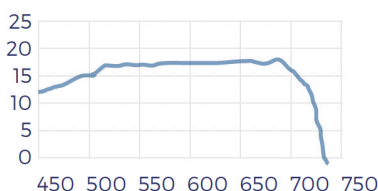

INFORMATIONS TECHNIQUES

MODÈLE	EKBLUE	
CANAU	21-48	
FRÉQUENCES	MHz	470-694
GAIN	dBi	17
RAPPORT AVANT/ ARRIÈRE	dB	15
ANGLE D'OUVERTURE HORIZONTAL (-3DB)	°	38
POLARISATION	H/V	
CHARGE AU VENT	N (130 Km/h)	35

Courbe de gain EK BLUE