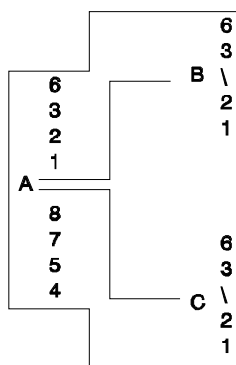

### Caractéristiques générales

- Permet de doubler un lien (prise RJ45 + câble 4 paires) afin de connecter 2 postes informatiques sur une même prise murale
- **DEFF** : Doubleur Ethernet FTP Fixe
  - ❖ Se connecte directement dans la prise murale et sur le panneau de brassage
- **DEFM** : Doubleur Ethernet FTP Mobile
  - ❖ Se connecte sur la prise murale à l'aide d'un cordon RJ45
  - ❖ Le dédoubleage se fait au plus près des postes de travail

## Schéma de câblage