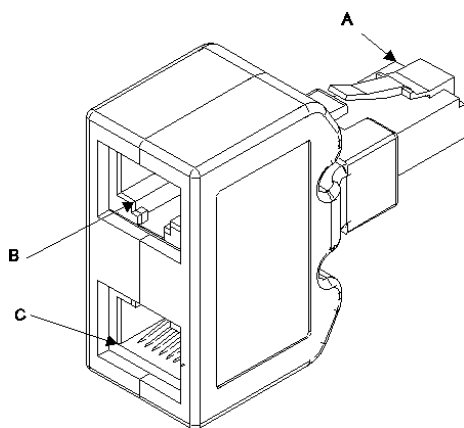

Dimensions

DEFF