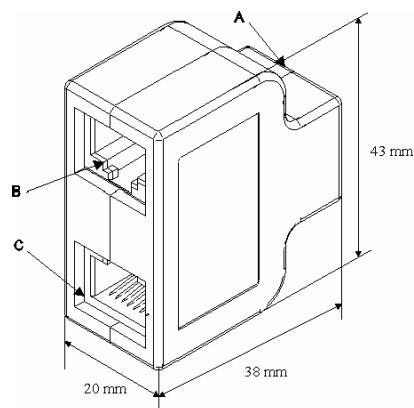

DEFM

Références produits

	Désignation	
DEFM	Doubleur RJ45 blindé F-F/F	1
DEFF	Doubleur RJ45 blindé M-F/F	1