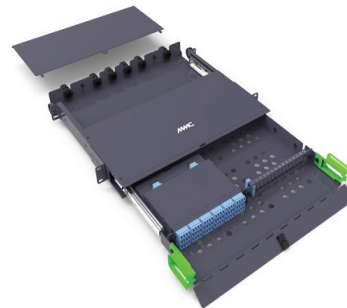

DCPANEL1U

Tiroir optique 19" Haute Densité 1U

+ AVANTAGES

- Tiroirs optiques 19" haute densité sur glissières télescopiques
- Modularité importante grâce à une multitude de combinaisons possible (MTP,LC,cassette...)
- Protection totale des jarretières contre toute deconnexion involontaire
- Facilité d'installation: Gestion des cordons grâce aux anneaux latéraux
Accès à l'arrière grâce à une ouverture

Ref: DCPANEL 1U

Ref: DCPANEL1U équipé avec cassettes MTP OM3 et 1/2 face avant équipé de LC Quad OM3

DESCRIPTION

Ce tiroir optique est dédié aux applications haute densité tels que les réseaux Data centers, mais peut évidemment être utilisé dans d'autres types de réseaux tels que les LAN.

Il répond parfaitement aux besoin de stockage (SAN) en termes de rapidité et de performance. Faisant partie d'une solution fibre optique complète, le panneau DC offre une modularité grâce à ses multiples combinaisons de raccordement possible : cassette MTP et/ou traversée LC et/ou traversée SC etc

PROPRIÉTÉS MÉCANIQUE / TECHNIQUE

MATÉRIAU : Feuille d'acier 15/10

COULEUR : Peinture époxy RAL 7016

DIMENSIONS : L 482.6mm x P 423 mm x H 44.45 mm (1U)

POIDS : 5 Kg

CONDITIONNEMENT : Unitaire

NORMES

SYSTÈMES