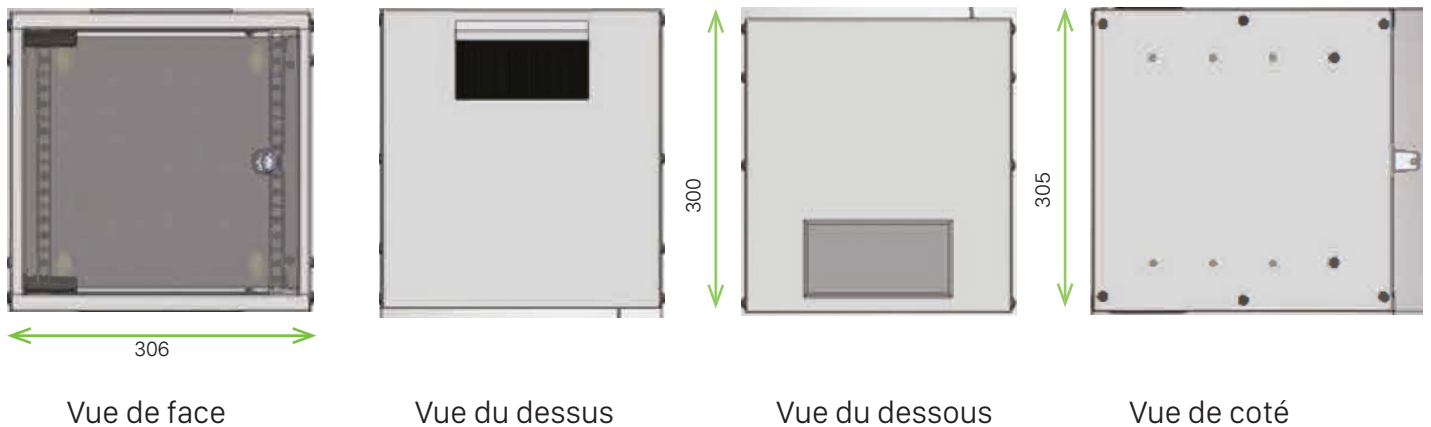

DC10COF6UN

Coffret mural 10" noir

+ AVANTAGES

- Disponible en 6U pour les applications tertiaires ou résidentielles
- Porte avant réversible avec ouverture à 180° pour faciliter l'accès aux panneaux
- Large gamme d'accessoires 10" disponible

DESCRIPTION / APPLICATIONS

- Large gamme d'accessoires 10" disponible montants avant 10"
- Structure en acier renforcé 1.5 mm
- Ouverture passe-câble sur le dessus
- Finition Gris RAL 9005
- Fond en acier galvanisé (reprise de masse – 4 points de fixation murale)
- Porte avant réversible dégonflage immédiat et ouverture à plus de 180° verre sécurit avec serrure
- Montants 10" réglables en profondeur.
- Capacité de charge 30Kg

SCHÉMAS ET DIMENSIONS

PRODUITS ASSOCIÉS

REF	DÉSIGNATION
DC10GC1UN	Panneau 10" guide cordons équipé de 3 anneaux
DC10OBxUN	Panneau obturateur 10" 1U, 2U ou 3U
DC10PM1UN	Plateau modem 10" - 1U
DC104PC	Boîtier d'alimentation aluminium 4PC - 10"