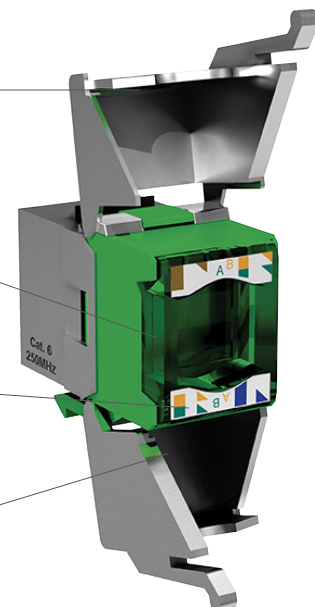

## BC6FSTLCOMPACT

Connecteur BC6FSTL avec son plastron BC451C

Reprise de masse 360° réalisée avec une bride qui s'adapte au diamètre du câble

Peigne translucide pour faciliter l'inspection visuelle du câblage

Peigne de câblage offrant code couleur TIA 568B

Deux ailettes rattachées au corps du connecteur offrant un verrouillage simplifié du connecteur

## BC6FSTLCOMPACT

Connecteur BC6FSTL avec son plastron BC451C

Système d'accroche haute densité permettant

Zone d'étiquetage inclinée pour une meilleure visibilité et protégée par une fenêtre translucide pivotrante

Format 45 x 45 pour 1 ou 2 connecteurs Keystone