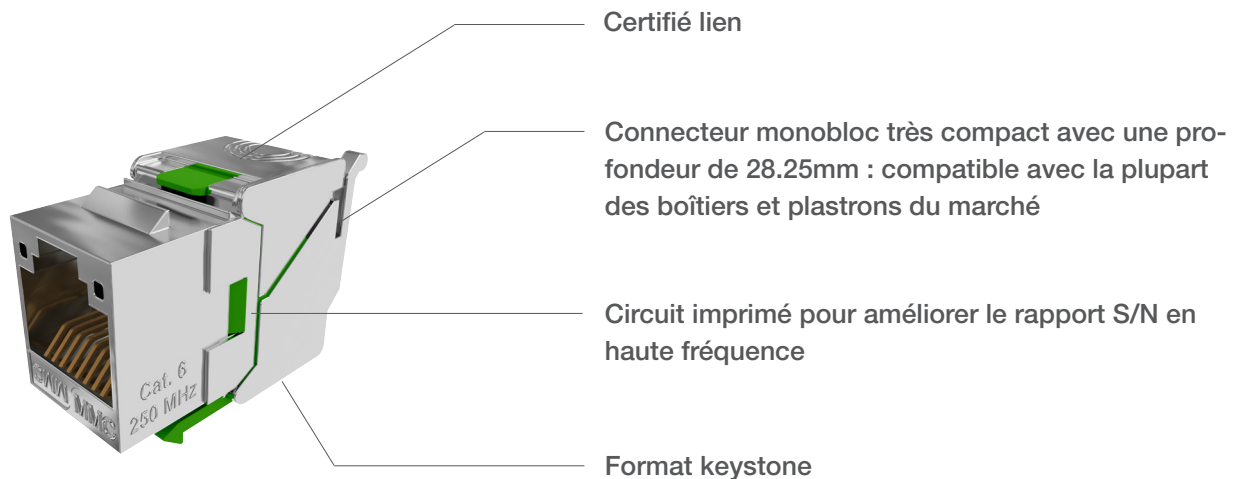

## BC6FSTLCOMPACT

Connecteur BC6FSTL avec son plastron BC451C

Reprise de masse 360° réalisée avec une bride qui s'adapte au diamètre du câble

Peigne translucide pour faciliter l'inspection visuelle du câblage

Peigne de câblage offrant code couleur TIA 568B

Deux ailettes rattachées au corps du connecteur offrant un verrouillage simplifié du connecteur

## BC6FSTLCOMPACT

Connecteur BC6FSTL avec son plastron BC451C

Système d'accroche haute densité permettant

Zone d'étiquetage inclinée pour une meilleure visibilité et protégée par une fenêtre translucide pivotrante

Format 45 x 45 pour 1 ou 2 connecteurs Keystone