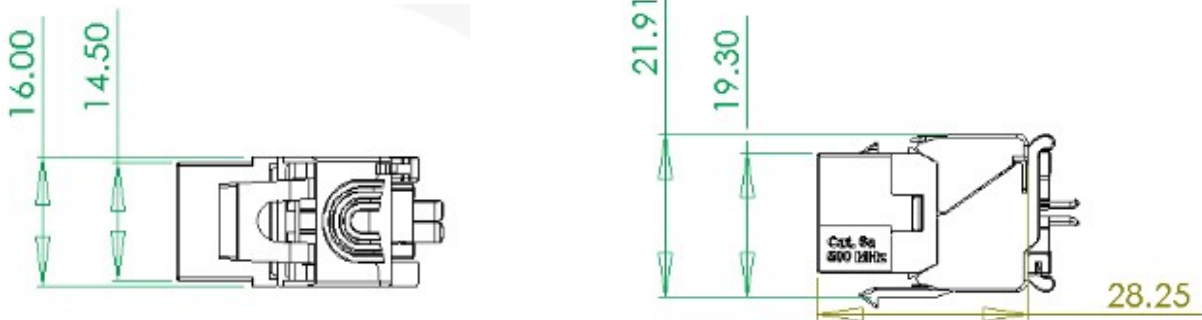

BC6ANBTL

Connecteur RJ45 sans outil CAT6A UTP

PROPRIETES ELECTRIQUES

Résistance de contact	< 20 mΩ IEC 60512-2-1 Test 2a
Résistance Entrée/Sortie	< 200mΩ IEC 60512-2-1 Test 2a
Résistance isolant	> 500MΩ @100V DC IEC 60512-3-1 Test 3a
Tension	> 1000V DC contact à contact (IEC 60512-4-1 Test 4a Method A)
Cycle insertion	> 1000
Tension utilisation	< 72V DC
Puissance admissible	< 30W
Vibration	< 10μs (3 axis) IEC 60512-4-1 Test 2e

DESSINS 3D

PRODUITS ASSOCIÉS

REF	DESIGNATION	CONDITIONNEMENT
BCDUSTSHBL8	Volet anti poussière blanc connecteur BC et BCTL	8
BCDUSTSHB8	Volet anti poussière bleu connecteur BC et BCTL	8
BCDUSTSHR8	Volet anti poussière rouge connecteur BC et BCTL	8
BCDUSTSHV8	Volet anti poussière vert connecteur BC et BCTL	8
BCDUSTSHY8	Volet anti poussière jaune connecteur BC et BCTL	8

INFORMATION DE COMMANDE

REF	DESCRIPTION	CONDITIONNEMENT
BC6ANBTL50	Connecteur RJ45 CAT6A UTP sans outil	50