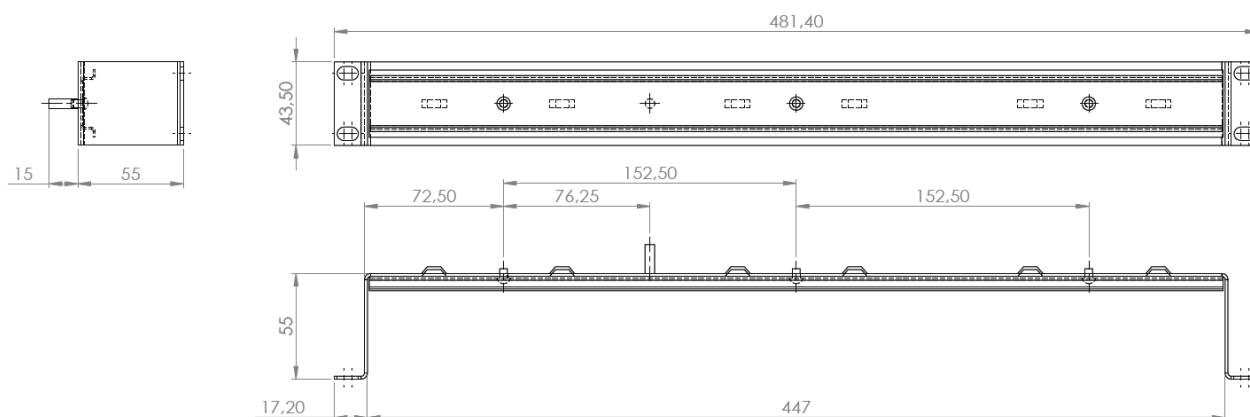

ACBDIN19

Panneau 19" RAIL DIN

Bénéfices

- Panneau rackable
- RAIL DIN pour montage de tout type élément
- Fixation câble pour gestion des rayons de courbure

- Goujon reprise de masse
- Système pour collier de fixation câble

- Compatible avec notre support RJ45 SUPRJ45DIN
- Solution pour accueillir les interfaces entrées/sortie des solutions de sonorisation AXCEB

ACBDIN19

Panneau 19" RAIL DIN

DIMENSIONS

INFORMATION DE COMMANDE