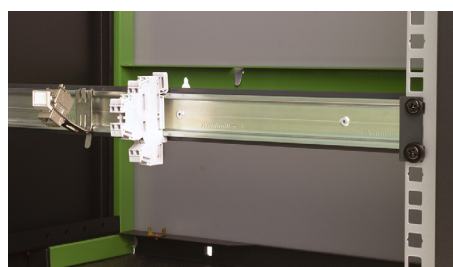

ACBDIN19

Panneau 19" RAIL DIN

Bénéfices

- Panneau rackable
- RAIL DIN pour montage de tout type élément
- Fixation câble pour gestion des rayons de courbure

- Goujon reprise de masse
- Système pour collier de fixation câble

- Compatible avec notre support RJ45 SUPRJ45DIN
- Solution pour accueillir les interfaces entrées/sortie des solutions de sonorisation AXCEB

ACBDIN19

Panneau 19" RAIL DIN

DIMENSIONS

INFORMATION DE COMMANDE