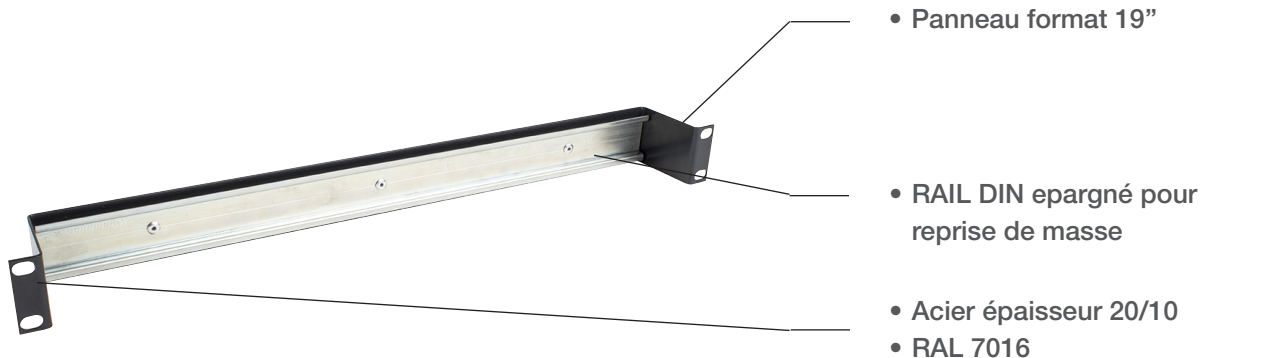

ACBDIN19

Panneau 19" RAIL DIN

Bénéfices

- Panneau rackable
- RAIL DIN pour montage de tout type élément
- Fixation câble pour gestion des rayons de courbure

- Goujon reprise de masse
- Système pour collier de fixation câble

- Compatible avec notre support RJ45 SUPRJ45DIN
- Solution pour accueillir les interfaces entrées/sortie des solutions de sonorisation AXCEB

ACBDIN19

Panneau 19" RAIL DIN

DIMENSIONS

INFORMATION DE COMMANDE