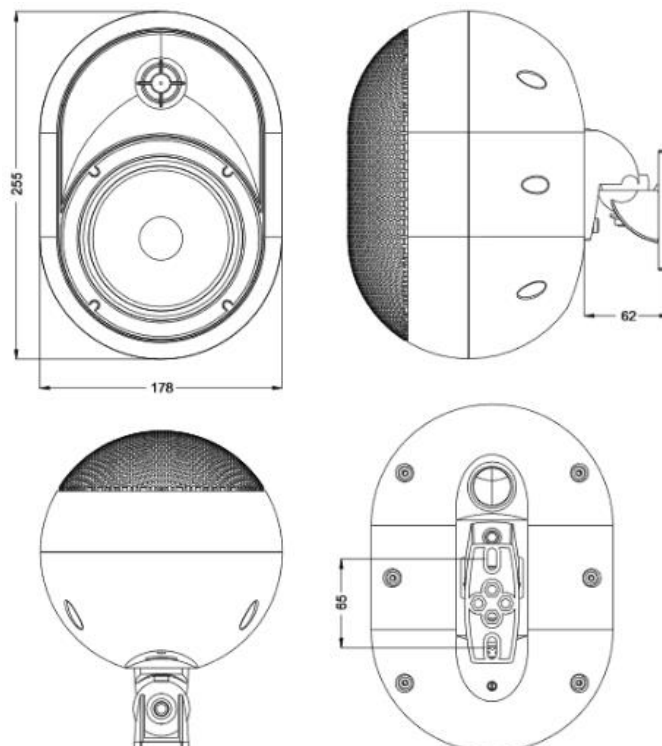

REF : ACBCC5R

Enceinte de sonorisation compact 2 voies 30W-100V

Description

ACBCC5R est une paire d'enceinte deux voies 5'' d'une puissance de 30W conçue pour la diffusion d'un son de qualité dans les applications public address. Les enceintes sont équipées d'un support mural orientable vous garantissant un montage simple et rapide.

Utilisation ligne 100V avec choix de la puissance directement sur le câble. (Longueur du câble 40cm)

Enceintes IP55 équipée d'un presse-étoupe pour utilisation en intérieur ou extérieur.

Livrées avec support de fixation

Dimensions

Réponse en fréquence

Caractéristiques

Réponse en fréquence Hz-Khz	60-20Khz
Pression sonore 1W/1M	91dB ±3dB
Puissance nominale W Rms	30W
Sélection de puissance	3.75-7.5-15-30W/100V & 4 Ω
Type de haut-parleur	2 voies 5''
Type de montage	Mural orientable
Couleur	Blanc
Matière	ABS
Indice IP	IP55
Dimensions	178x236x255
Poids unitaire	2.38 Kg