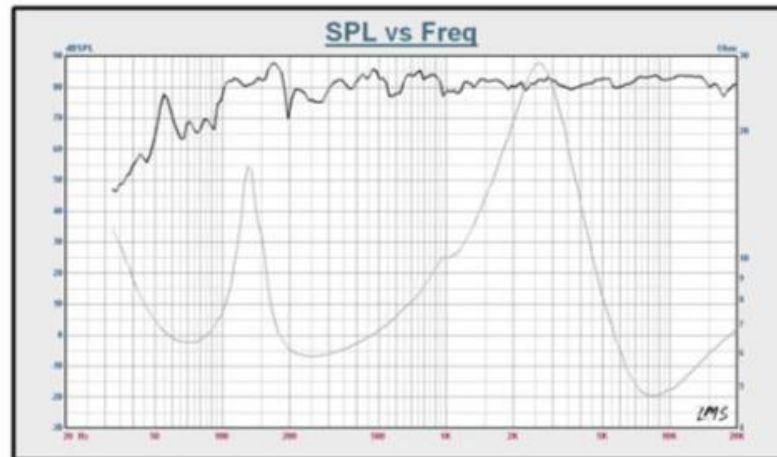

REF : ACBCC5R

Enceinte de sonorisation compact 2 voies 30W-100V

Description

ACBCC5R est une paire d'enceinte deux voies 5'' d'une puissance de 30W conçue pour la diffusion d'un son de qualité dans les applications public address. Les enceintes sont équipées d'un support mural orientable vous garantissant un montage simple et rapide.

Utilisation ligne 100V avec choix de la puissance directement sur le câble. (Longueur du câble 40cm)

Enceintes IP55 équipée d'un presse-étoupe pour utilisation en intérieur ou extérieur.

Livrées avec support de fixation

Dimensions

Réponse en fréquence

Caractéristiques

Réponse en fréquence Hz-Khz	60-20Khz
Pression sonore 1W/1M	91dB ±3dB
Puissance nominale W Rms	30W
Sélection de puissance	3.75-7.5-15-30W/100V & 4 Ω
Type de haut-parleur	2 voies 5''
Type de montage	Mural orientable
Couleur	Blanc
Matière	ABS
Indice IP	IP55
Dimensions	178x236x255
Poids unitaire	2.38 Kg