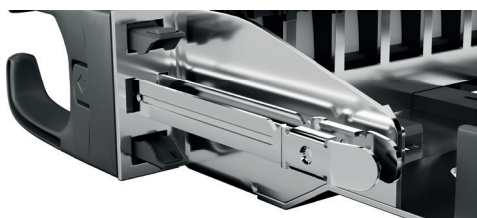

## 5XPAN1U

Panneau de brassage 24 ports 19" 1U - Gamme 5X

### + AVANTAGES

- Facilité d'installation et de maintenance grâce à son système innovant de montage des connecteurs RJ45 par l'avant
- Gain de temps à l'installation: Fixation sans vis
- Panneau au format keystone assurant une compatibilité avec les connecteurs de la gamme MMC
- Pérenisation de l'installation grâce à son système de gestion arrières
- Identification facilitée grâce au porte étiquette ou volet interchangeable

## DESCRIPTION / APPLICATIONS

5<sup>ème</sup> génération de connectique MMC, la gamme 5X se veut Performante, Qualitative, Innovante, Simple d'utilisation et modulaire.

Révolutionnaire, le panneau de brassage 5XPAN1U offre une expérience unique : les connecteurs RJ45 se montent et se démontent par l'avant. La maintenance et le raccordement du panneau sont désormais facilités.

Un système de fixation sans vis permet une installation rapide et simple du panneau

Pour assurer une pérenisation de l'installation des blocs arrières vont assurer une bonne gestion des arrivées de câble.