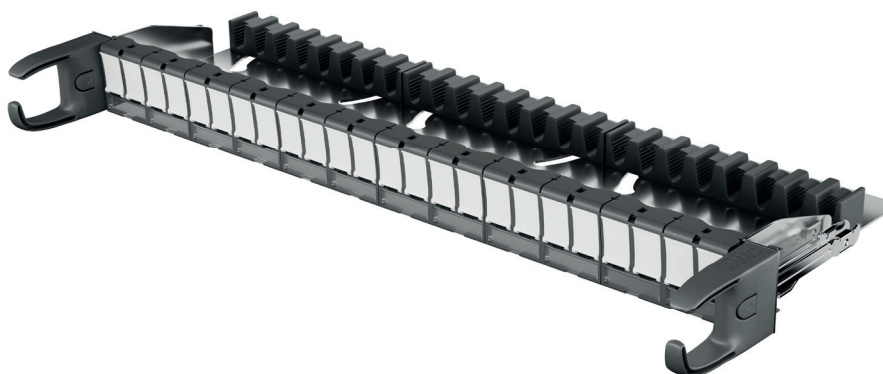

## 5XPAN1U

Panneau de brassage 24 ports 19" 1U - Gamme 5X

### + AVANTAGES

- Facilité d'installation et de maintenance grâce à son système innovant de montage des connecteurs RJ45 par l'avant
- Gain de temps à l'installation: Fixation sans vis
- Panneau au format keystone assurant une compatibilité avec les connecteurs de la gamme MMC
- Pérenisation de l'installation grâce à son système de gestion arrières
- Identification facilitée grâce au porte étiquette ou volet interchangeable

## DESCRIPTION / APPLICATIONS

5<sup>ème</sup> génération de connectique MMC, la gamme 5X se veut Performante, Qualitative, Innovante, Simple d'utilisation et modulaire.

Révolutionnaire, le panneau de brassage 5XPAN1U offre une expérience unique : les connecteurs RJ45 se montent et se démontent par l'avant. La maintenance et le raccordement du panneau sont désormais facilités.

## PROPRIETES TECHNIQUES

Matériaux

Panneau: Acier inoxydable  
Face avant + Crochet: PC UL 92- V2

Couleur

GRIS RAL 7016