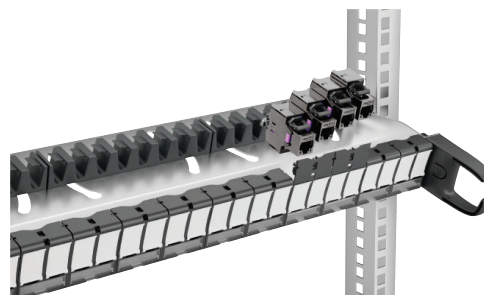

## 5XPAN1U

Panneau de brassage 24 ports 19" 1U - Gamme 5X

### + AVANTAGES

- Facilité d'installation et de maintenance grâce à son système innovant de montage des connecteurs RJ45 par l'avant
- Gain de temps à l'installation: Fixation sans vis
- Panneau au format keystone assurant une compatibilité avec les connecteurs de la gamme MMC
- Pérenisation de l'installation grâce à son système de gestion arrières
- Identification facilitée grâce au porte étiquette ou volet interchangeable

## DESCRIPTION / APPLICATIONS

5<sup>ème</sup> génération de connectique MMC, la gamme 5X se veut Performante, Qualitative, Innovante, Simple d'utilisation et modulaire.

Révolutionnaire, le panneau de brassage 5XPAN1U offre une expérience unique : les connecteurs RJ45 se montent et se démontent par l'avant. La maintenance et le raccordement du panneau sont désormais facilités.

## PROPRIETES TECHNIQUES

Matériaux

Panneau: Acier inoxydable  
Face avant + Crochet: PC UL 92- V2

Couleur

GRIS RAL 7016