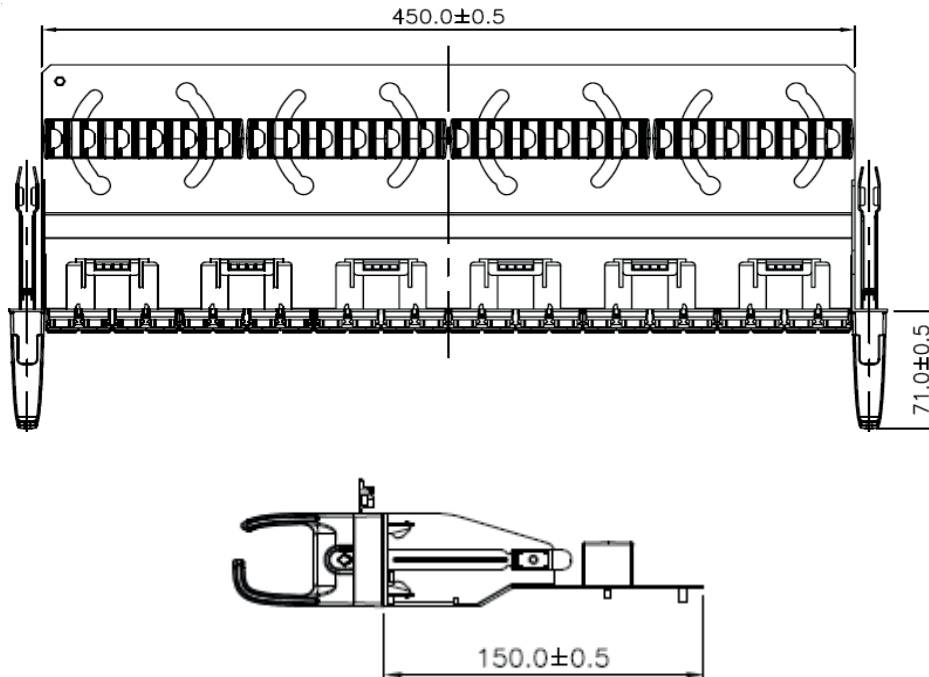

## DESCRIPTION / APPLICATIONS

5<sup>ème</sup> génération de connectique MMC, la gamme 5X se veut Performante, Qualitative, Innovante, Simple d'utilisation et modulaire.

Révolutionnaire, le panneau de brassage 5XPAN1U offre une expérience unique : les connecteurs RJ45 se montent et se démontent par l'avant. La maintenance et le raccordement du panneau sont désormais facilités.

## DIMENSIONS