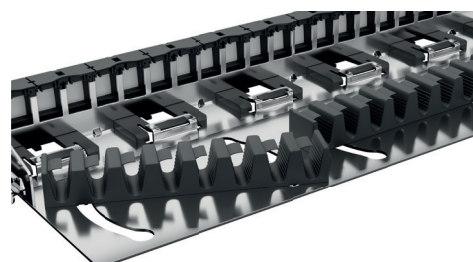

### + AVANTAGES

- Facilité d'installation et de maintenance grâce à son système innovant de montage des connecteurs RJ45 par l'avant
- Gain de temps à l'installation: Fixation sans vis
- Panneau au format keystone assurant une compatibilité avec les connecteurs de la gamme MMC
- Pérenisation de l'installation grâce à son système de gestion arrières
- Identification facilitée grâce au porte étiquette ou volet interchangeable

## DESCRIPTION / APPLICATIONS

5<sup>ème</sup> génération de connectique MMC, la gamme 5X se veut Performante, Qualitative, Innovante, Simple d'utilisation et modulaire.

Révolutionnaire, le panneau de brassage 5XPAN1U offre une expérience unique : les connecteurs RJ45 se montent et se démontent par l'avant. La maintenance et le raccordement du panneau sont désormais facilités.

Un système de fixation sans vis permet une installation rapide et simple du panneau

Pour assurer une pérenisation de l'installation des blocs arrières vont assurer une bonne gestion des arrivées de câble.

## PROPRIETES TECHNIQUES

Matériaux

Panneau: Acier inoxydable  
Face avant + Crochet: PC UL 92- V2

Couleur

GRIS RAL 7016